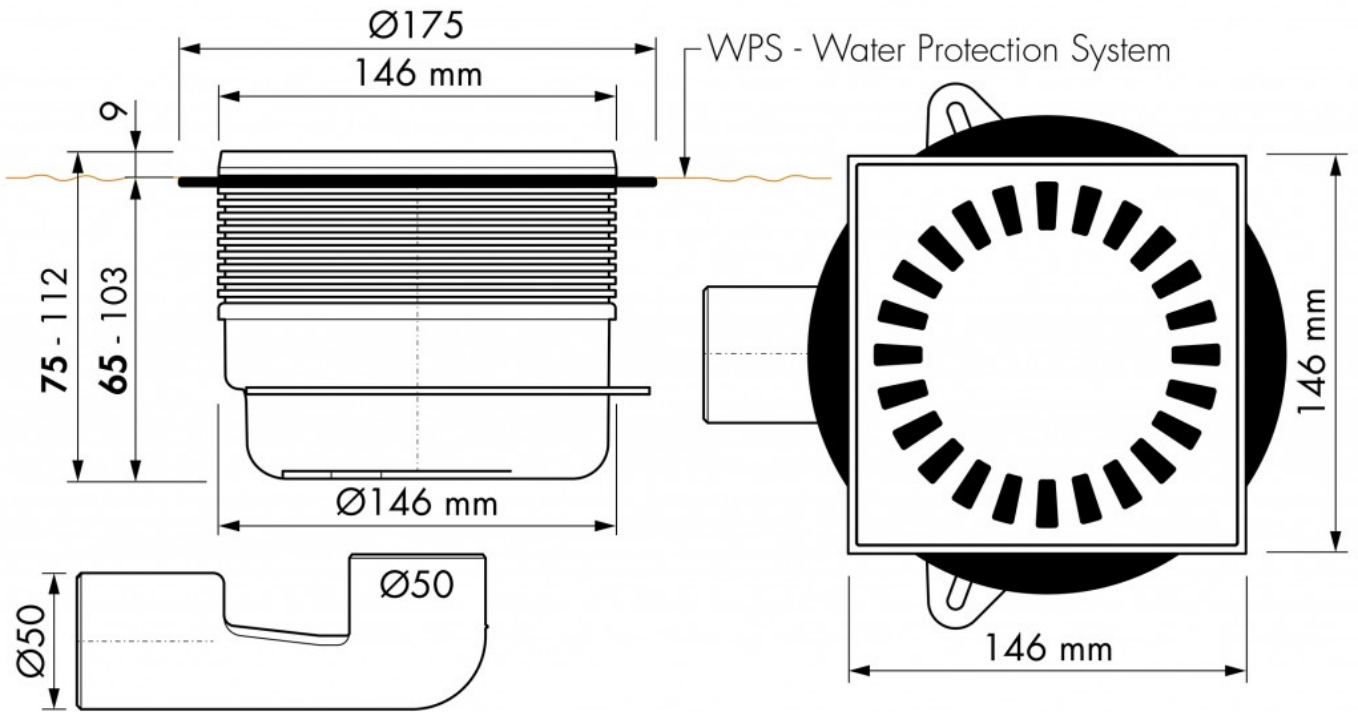

Aqua Brilliant

Artikelnummer: AquaBW-15x15

Abdeckung
Rohbauset

Edelstahl gebürstet
Sperrwasserhöhe 50 mm

Easy Drain Aqua Brilliant, der extrem flache Duschablauf mit Premium Technik. Der Aqua Brilliant ist ausgestattet mit dem revolutionären Water Protection System und hat eine waage- und senkrechten Anschluss. Für Bauhöhen ab 65 mm und 50 mm Sperrwasserhöhe ist der Brillant ideal für die Renovierung mittels patentierter Technik.

Produktvorteile

- Oberteil - in der Höhe verstellbar
- Bauhöhe - ab 65 mm
- Ablaufleistung - 39 l/min
- Anschluss - variabel waagrecht oder senkrecht
- WPS - 100% dichtigkeit mit 10 Jahre Garantie
- ABS Siphongehäuse - verklebbar, drehbar, verstellbar und einkürzbar
- Siphon - herausnehmbar und einfach reinigbar

Technical Information:

Modell:	Bodenablauf Viereck
Abmessung:	150x150 mm
Charakteristik:	Verstellbare Abdeckung, EN 1253 Zertifiziert, Geräuscharm, Water Protection System, Dichtigkeit, Rollstuhlgeeignet
Mindest Bauhöhe:	75 mm
Boden Ende:	Estrich / Synthetic, Fliesen / Keramik, Mosaik
Typ Boden:	Beton / Sand Zement
Abdeckung Material:	Edelstahl gebürstet
Montagemöglichkeit:	Fussboden
Vormontierte Dichtmembran:	Inklusive
Siphongehäuse:	Dreh- und verstellbares siphongehäuse, Reinigbarer Siphon, Einkürzbares siphongehäuse
Anschluss:	Waagrecht / senkrecht
Maximale ablaufleistung:	39 l/min
Sperrwasserhöhe:	50 mm
Anschlussmaß:	50
Einbaumöglichkeit:	Frei im Fussboden
Abdeckungsvarianten:	Quattro Brilliant